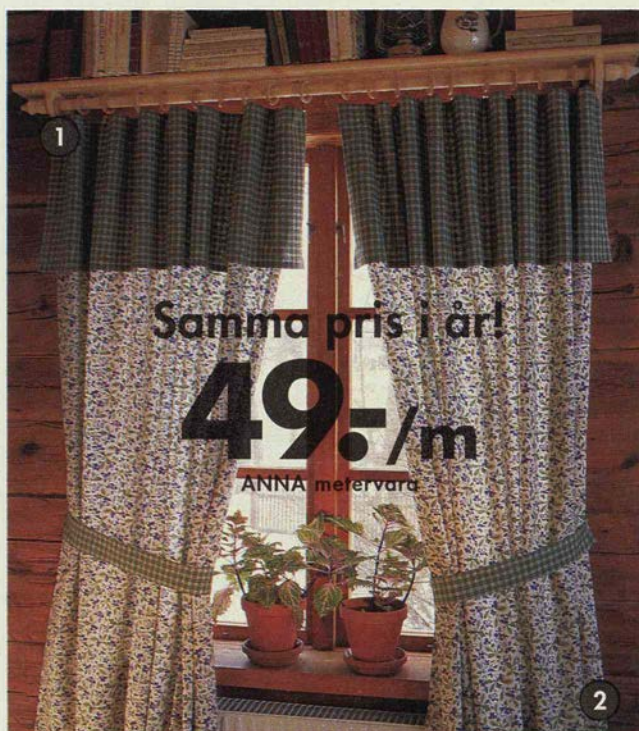

10. INDEX

gardinstång med dekor 119.-
 Svartlackerat stål. Väggsbeslag ingår.
 Längd 140 cm.

11. **GON** ringar med krok 39.-/10 st
 Svart- eller grålackerat stål. Clips medföljer.

Nyhet!

1. **ASTRI** metervara 98.-/m Blå eller beige. Vävt mönster i kraftig kvalitet. 100% bomull. Bredd 150 cm. 2. **SONIA** metervara 69.-/m Flera färger. Kraftig kvalitet. 55% bomull/35% polyester/10% lin. Bredd 130 cm. 3. **MARGURITE** 49.-/m Blommig. 100% bomull. Bredd 150 cm.

1. **TOLBO** metervara 198.-/m Vävt mönster med kontrasterande sidor. 56% polyester/44% bomull. Kulörtvätt 40°C. Bredd 137 cm. 2. **MERTE** metervara 49.-/m Randig. 100% bomull. Bredd 150 cm.

1. **ANNA** metervara 49.-/m Grön. Vävt mönster i 100% bomull. Bredd 150 cm. 2. **LILLIE** metervara 29.-/m 100% bomull. Bredd 150 cm. **STRÄCKA** mormorshylla 249.- Obehandlad furu. Längd 155 cm. **STRÄCKA** ringar 35.-/10 st Klarlackerad björk.